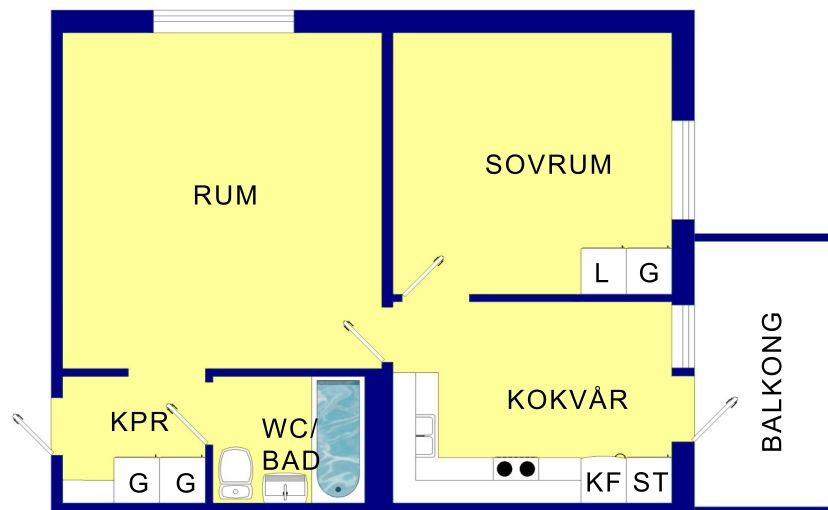

2:1 2Rok 49,2kvm

0 1 2 3 4 5M.

BRF Pargas  
Mariehamngatan 6-28  
16471 KISTA

(Principritning: Skala 1:100 Med reservation för avvikelser.)  
© 2005, BRF Pargas