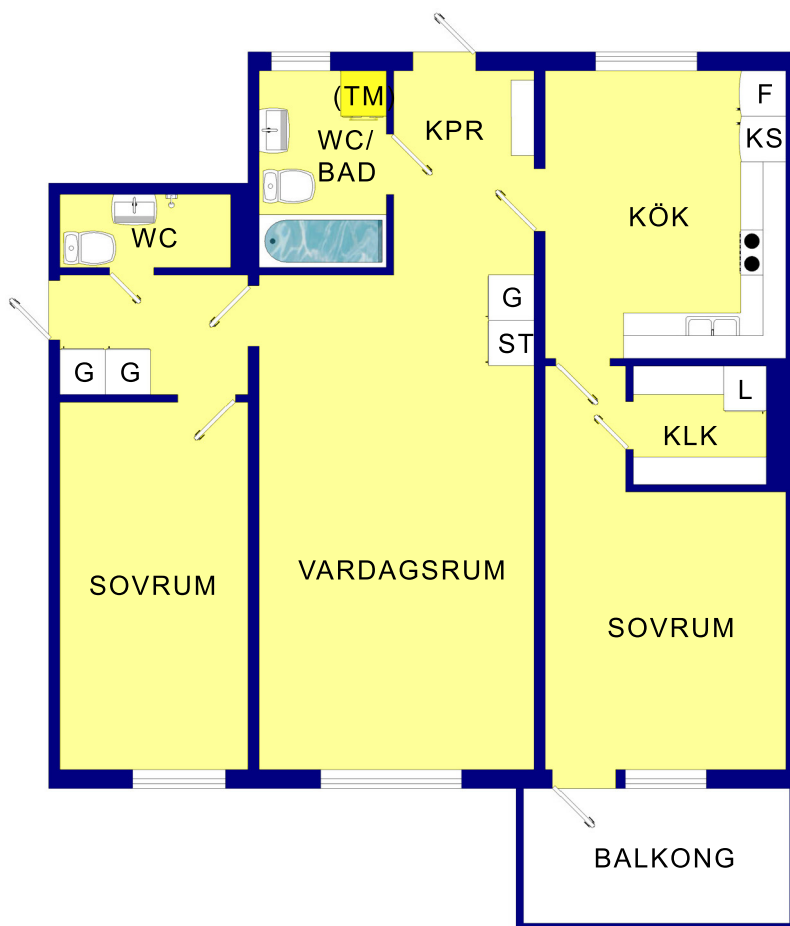

3:4 3Rok 84,9kvm

BRF Pargas  
Mariehamngatan 6-28  
16471 KISTA

0 1 2 3 4 5M.

(Principritning: Skala 1:100 Med reservation för avvikelser.)  
© 2005, BRF Pargas